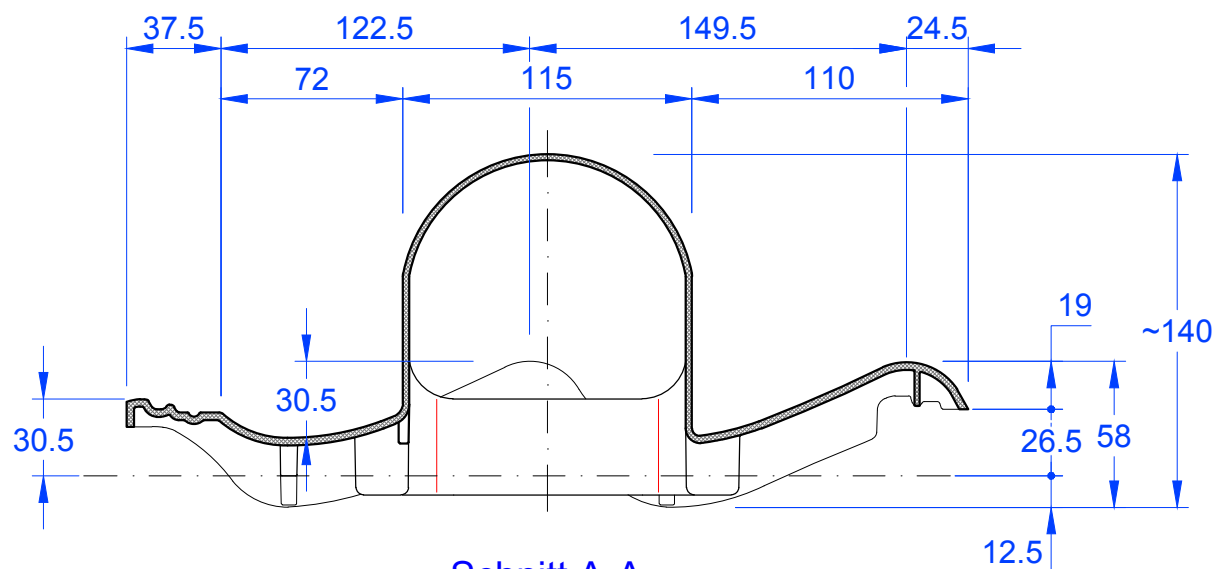

Schnitt B-B

Untersicht

Schnitt A-A

MAßSTAB:  
1:3  
bei DIN-A3  
**Änderungen  
vorbehalten**  
STAND:  
18.08.2016  
Rs

PRODUKT:  
"GÖTEBORG"  
Pfannen-Grundplatte (PVC)

Maßangaben können aufgrund von Schwund-Toleranzen variieren