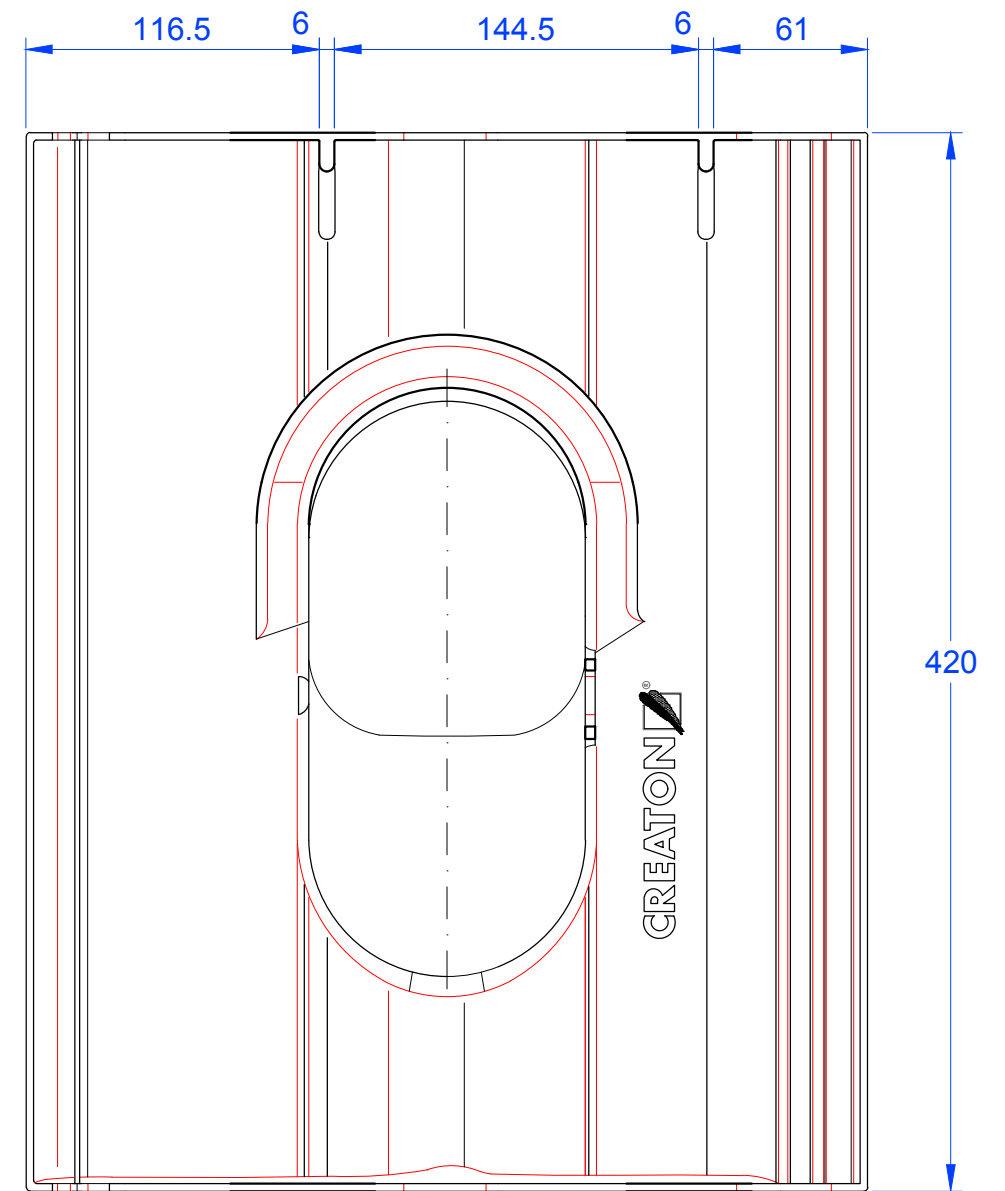

Schnitt B-B

Untersicht

Schnitt A-A

MAßSTAB:  
1:3  
bei DIN-A3  
**Änderungen  
vorbehalten**  
STAND:  
18.08.2016  
Rs

PRODUKT:  
"GÖTEBORG"  
Pfannen-Grundplatte (PVC)

Maßangaben können aufgrund von Schwund-Toleranzen variieren