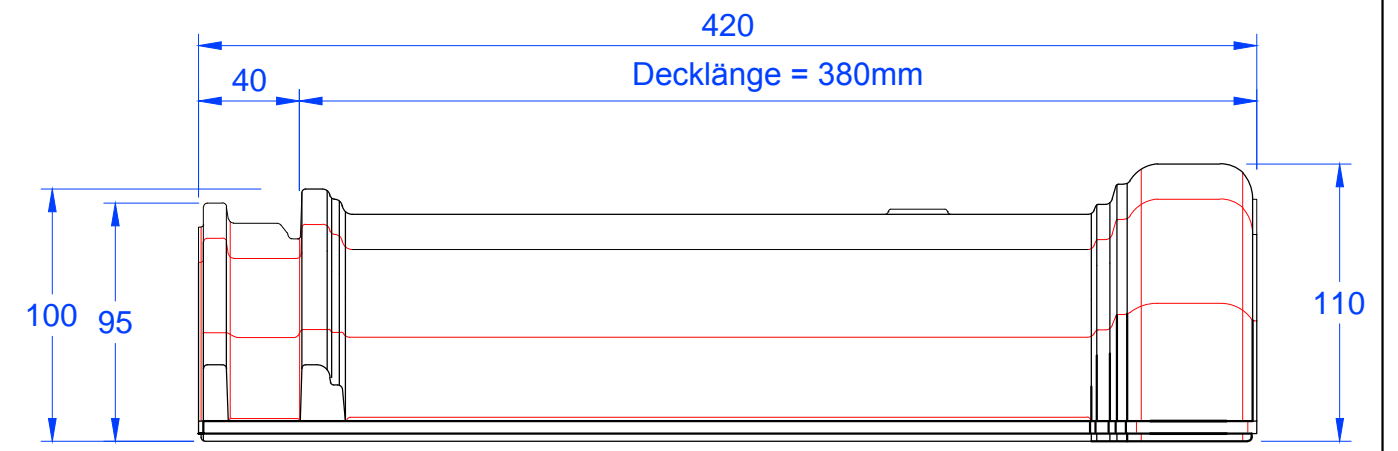

Schnitt A-A

Ansicht von vorne

MAßSTAB: 1:3 bei DIN-A3	
Änderungen vorbehalten	
STAND: 31.06.2016 <small>Rs</small>	PRODUKT: Zubehör, keramisch Firstziegel PHP
Maßangaben können aufgrund keramischer Toleranzen variieren	