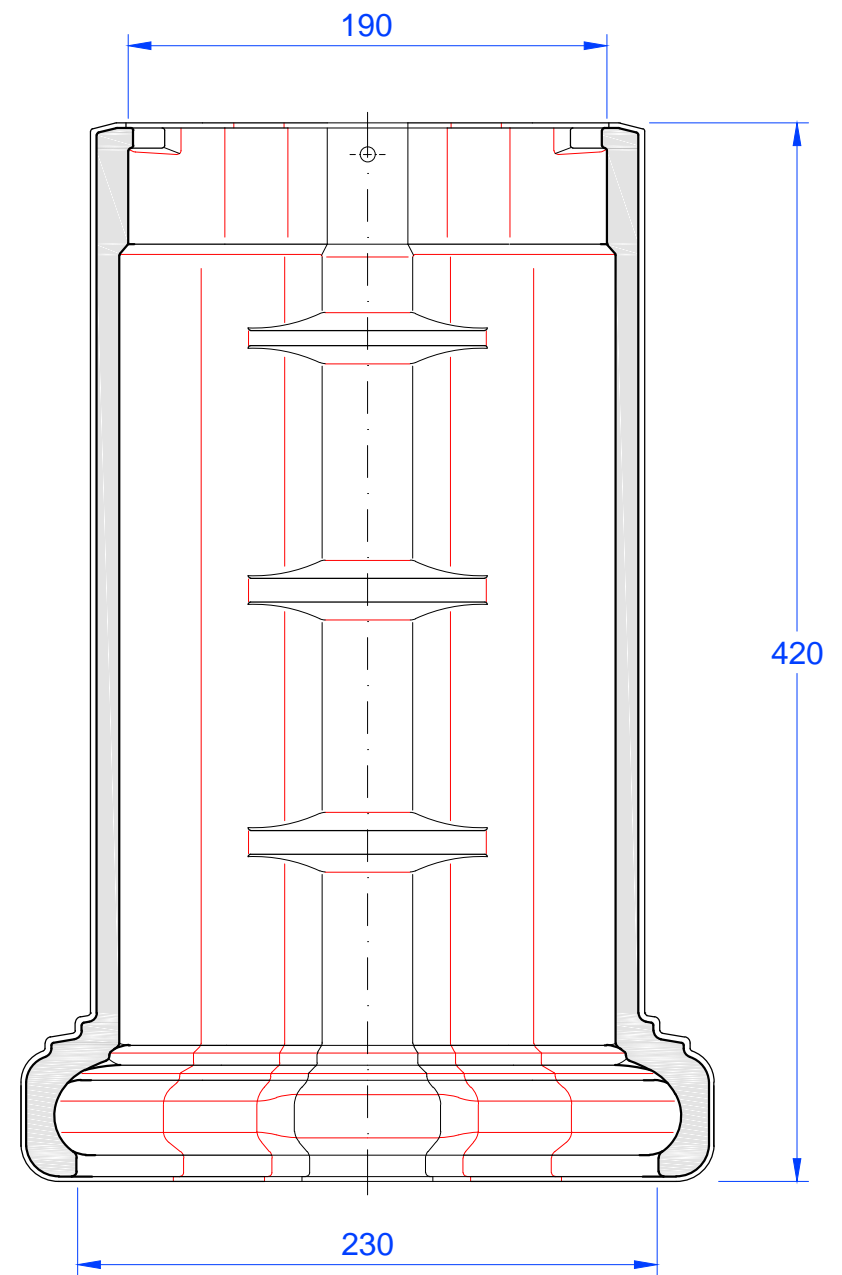

Schnitt A-A

Ansicht von vorne

MAßSTAB: 1:3 bei DIN-A3	
Änderungen vorbehalten	
STAND: 31.06.2016 <small>Rs</small>	PRODUKT: Zubehör, keramisch Firstziegel PHP
Maßangaben können aufgrund keramischer Toleranzen variieren	