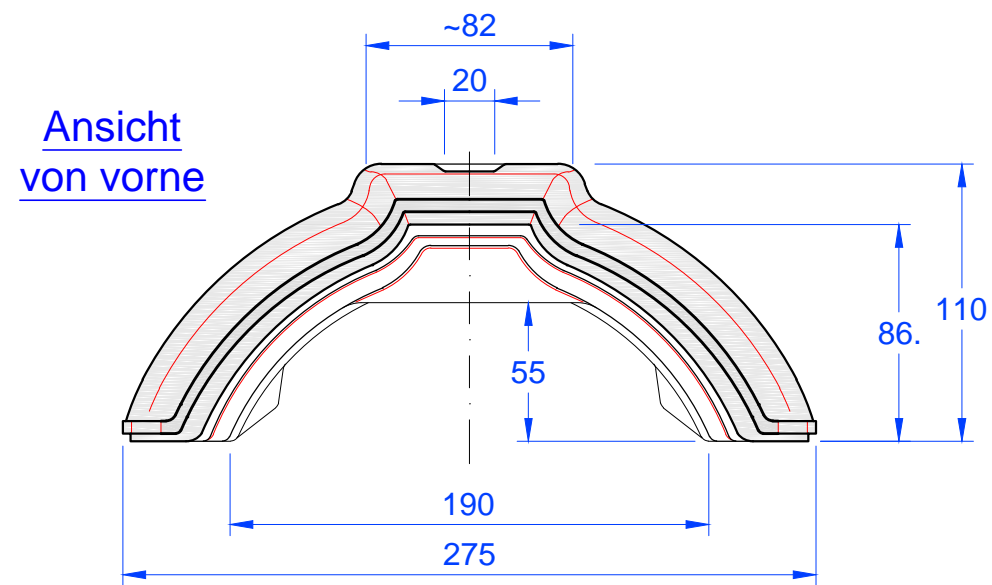

Schnitt A-A

Ansicht von vorne

MAßSTAB: 1:3 bei DIN-A3	
Änderungen vorbehalten	
STAND: 31.06.2016 <small>Rs</small>	PRODUKT: Zubehör, keramisch Firstziegel PHP
Maßangaben können aufgrund keramischer Toleranzen variieren	