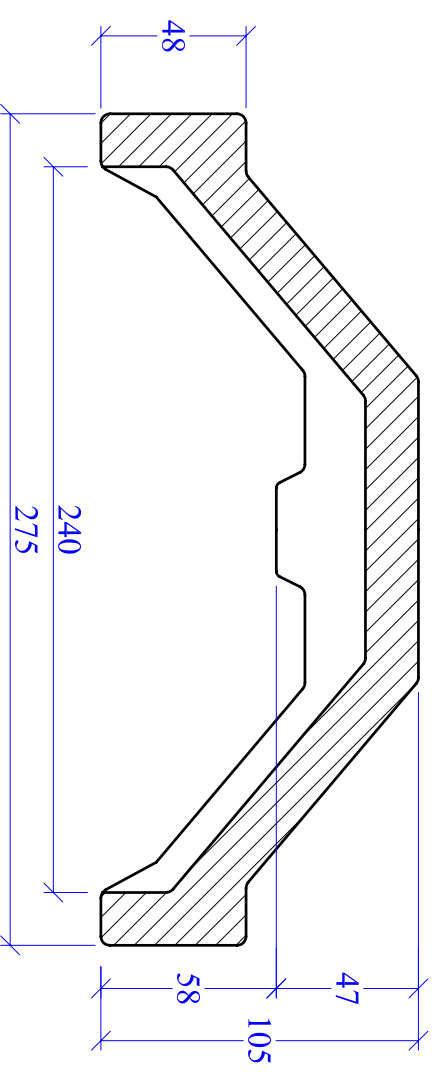

Längsschnitt

Querschnitt

MAßSTAB	PRODUKT	NAME
1:2,5	FIRSTZIEGEL	HARUN ATICI
BILD NR.	Typ "PD"	DATUM
		16.01.2006

Maßangaben können aufgrund keramischer Toleranzen variieren