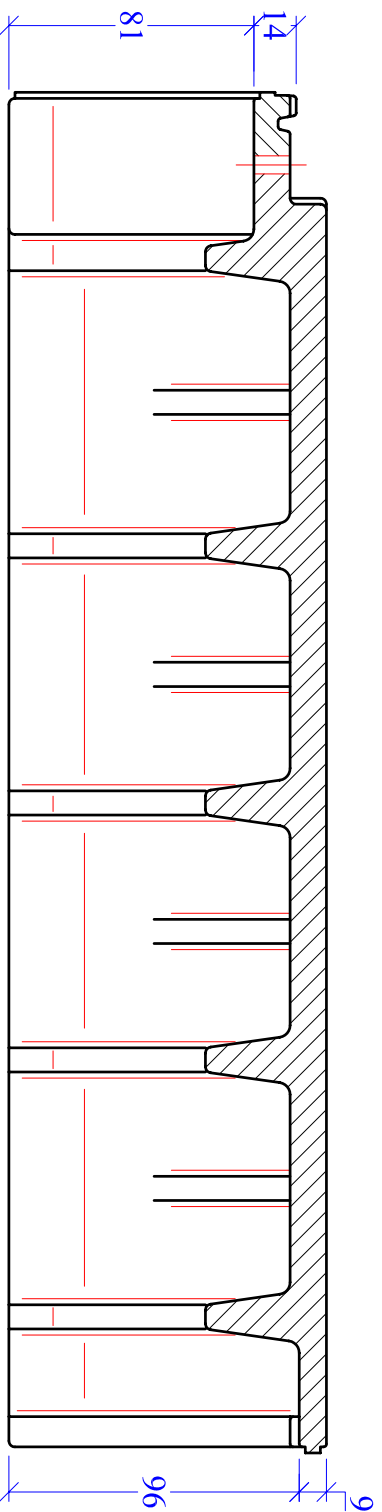

Längsschnitt

Querschnitt

MAßSTAB	PRODUKT	NAME
1:2,5	FIRSTZIEGEL	HARUN ATICI
BILD NR.	Typ "PD"	DATUM
		16.01.2006

Maßangaben können aufgrund keramischer Toleranzen variieren