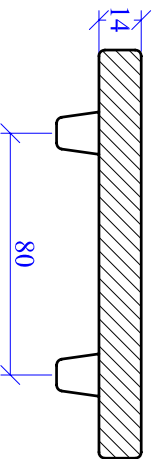

A-A

MAßSTAB	PRODUKT	NAME
1:2,5	"KLASSIK"	HARUN ATICI
BILD NR.	¾ RUNDSCHNITTBIBER	DATUM
		30.10.2007

Maßangaben können aufgrund keramischer Toleranzen variieren