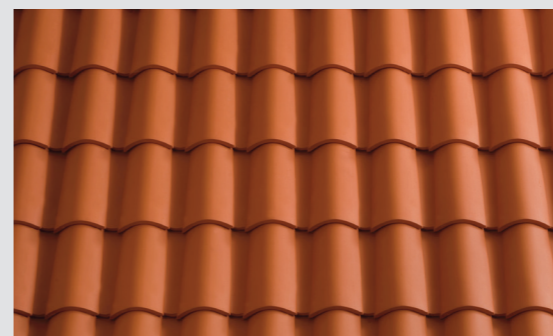

COPPO SANMARCO EVO

TEHNIČNE SPECIFIKACIJE

Dimenzije	280 x 440 mm
Pokrivna širina	230 mm
Pokrivna dolžina	370 mm
Mini paket	6 kos
Teža	3,70 kg/kos
Poraba	11,80 kos/m ²

COPPO SANMARCO EVO

KLASIČNA LEPOTA, MODEREN DIZAJN

Tehnologija in inovativnost v duhu naravnosti. Strešnik je nastal s kombinacijo klasične mediteranske oblike strešnikov in današnjih tehnoloških izboljšav. Italijanski strešnik iz italijanske gline.

Najdete lahko 6 čudovitih barv, od naravne barve žgane gline do moderne sive, ki krepi tradicionalni značaj vašega doma ali poudarja njegovo sodobno edinstvenost.

NATURA

ROSSO

TRADIZIONE

CLASSICO

TICINO

ADIGE

DESIGN

NERO

TESTA DI MORO