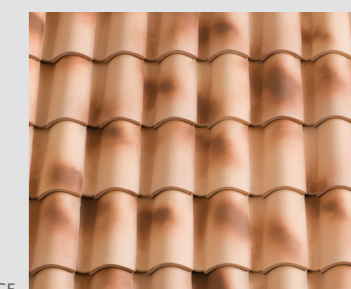

Tehnologija in inovativnost v duhu naravnosti. Strešnik je nastal s kombinacijo klasične mediteranske oblike strešnikov in današnjih tehnoloških izboljšav. Italijanski strešnik iz italijanske gline.

Najdete lahko 6 čudovitih barv, od naravne barve žgane gline do moderne sive, ki krepi tradicionalni značaj vašega doma ali poudarja njegovo sodobno edinstvenost.

NATURA

ROSSO

TRADIZIONE

CLASSICO

TICINO

ADIGE

DESIGN

NERO

TESTA DI MORO