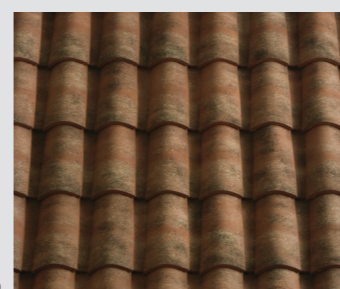

COPPO SANMARCO EVO

TEHNIČNE SPECIFIKACIJE

Dimenzije	280 x 440 mm
Pokrivna širina	230 mm
Pokrivna dolžina	370 mm
Mini paket	6 kos
Teža	3,70 kg/kos
Poraba	11,80 kos/m ²

COPPO SANMARCO EVO

KLASIČNA LEPOTA, MODEREN DIZAJN

Tehnologija in inovativnost v duhu naravnosti. Strešnik je nastal s kombinacijo klasične mediteranske oblike strešnikov in današnjih tehnoloških izboljšav. Italijanski strešnik iz italijanske gline.

Najdete lahko 6 čudovitih barv, od naravne barve žgane gline do moderne sive, ki krepi tradicionalni značaj vašega doma ali poudarja njegovo sodobno edinstvenost.

NATURA

ROSSO

TRADIZIONE

CLASSICO

TICINO

ADIGE

DESIGN

NERO

TESTA DI MORO