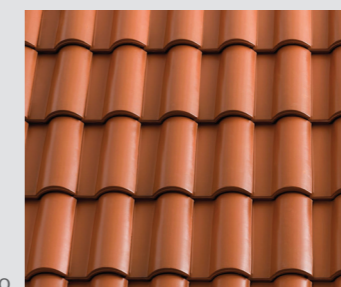

PORTOGHESE

KLASIKA V SREČANJU S SODOBNOSTJO

Prepletena strešna kritina SanMarco Porthogese združuje klasičen slog in sodobnost. Vsestranski, daje kakršen koli strešni slog in ponovno razlaga norme tradicionalne strešne kritine.

NATURA

ROSSO

TRADIZIONE

CLASSICO

TICINO

DESIGN

NERO

GREY