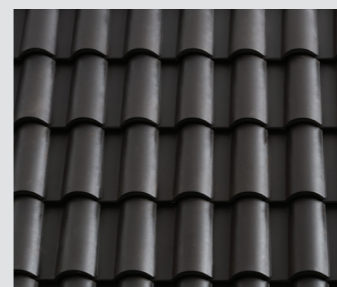

PORTOGHESE

KLASIKA V SREČANJU S SODOBNOSTJO

Prepletena strešna kritina SanMarco Porthogese združuje klasičen slog in sodobnost. Vsestranski, daje kakršen koli strešni slog in ponovno razlaga norme tradicionalne strešne kritine.

NATURA

ROSSO

TRADIZIONE

CLASSICO

TICINO

DESIGN

NERO

GREY