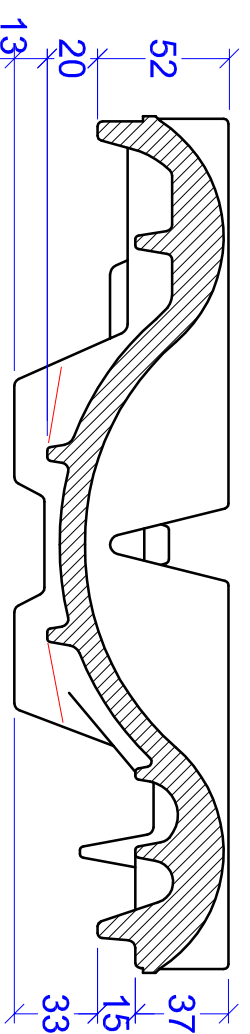

B-B

A-A

MAßSTAB	PRODUKT
1:3	"SINFONIE" FIRSTANSCHLUSS-LÜFTER DOPPELWULSTZIEGEL

Maßangaben können aufgrund keramischer Toleranzen variieren