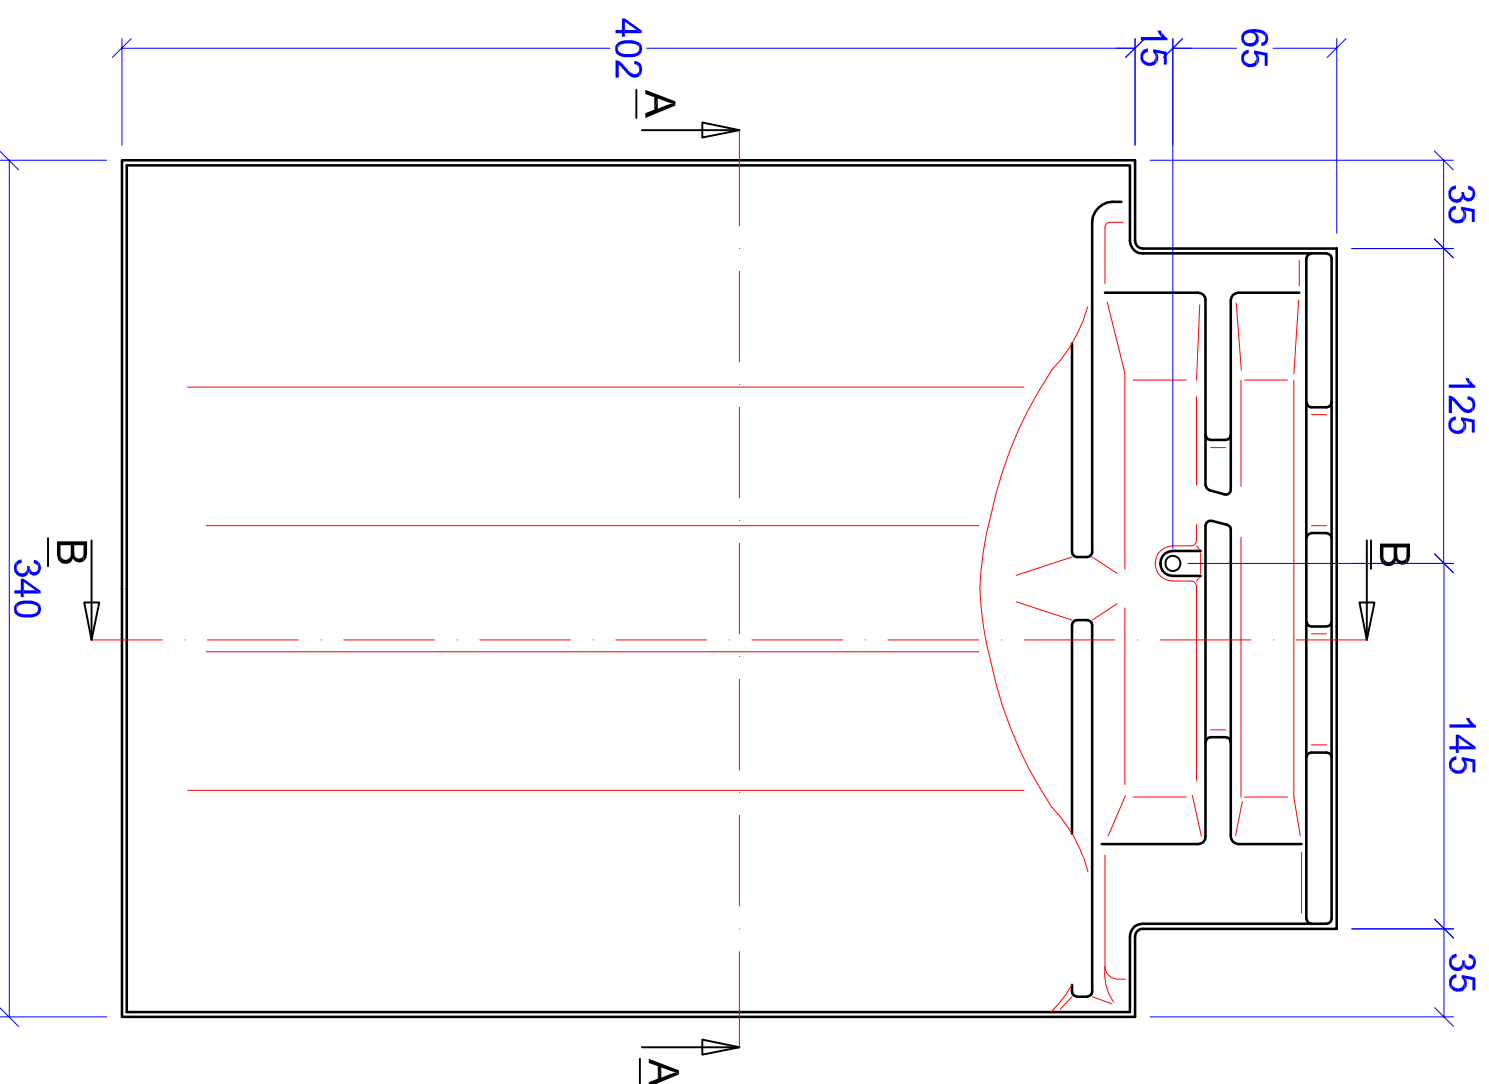

B-B

A-A

MAßSTAB	PRODUKT
1:3	"SINFONIE" FIRSTANSCHLUSS-LÜFTER DOPPELWULSTZIEGEL

Maßangaben können aufgrund keramischer Toleranzen variieren