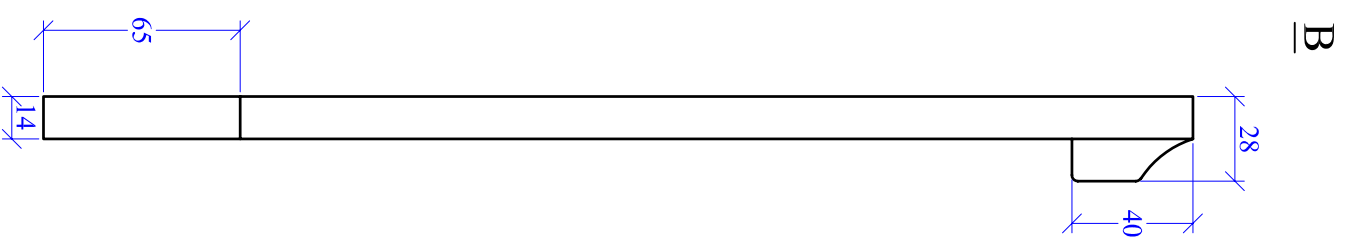

A-A

B

<b>MAßSTAB</b>	<b>PRODUKT</b>	<b>NAME</b>
1:2,5	"KLASSIK"	HARUN ATICI
<b>BILD NR.</b>	<b>1 1/4 RUNDSCHNITTBIBER</b>	<b>DATUM</b>
		30.10.2007

Maßangaben können aufgrund keramischer Toleranzen variieren