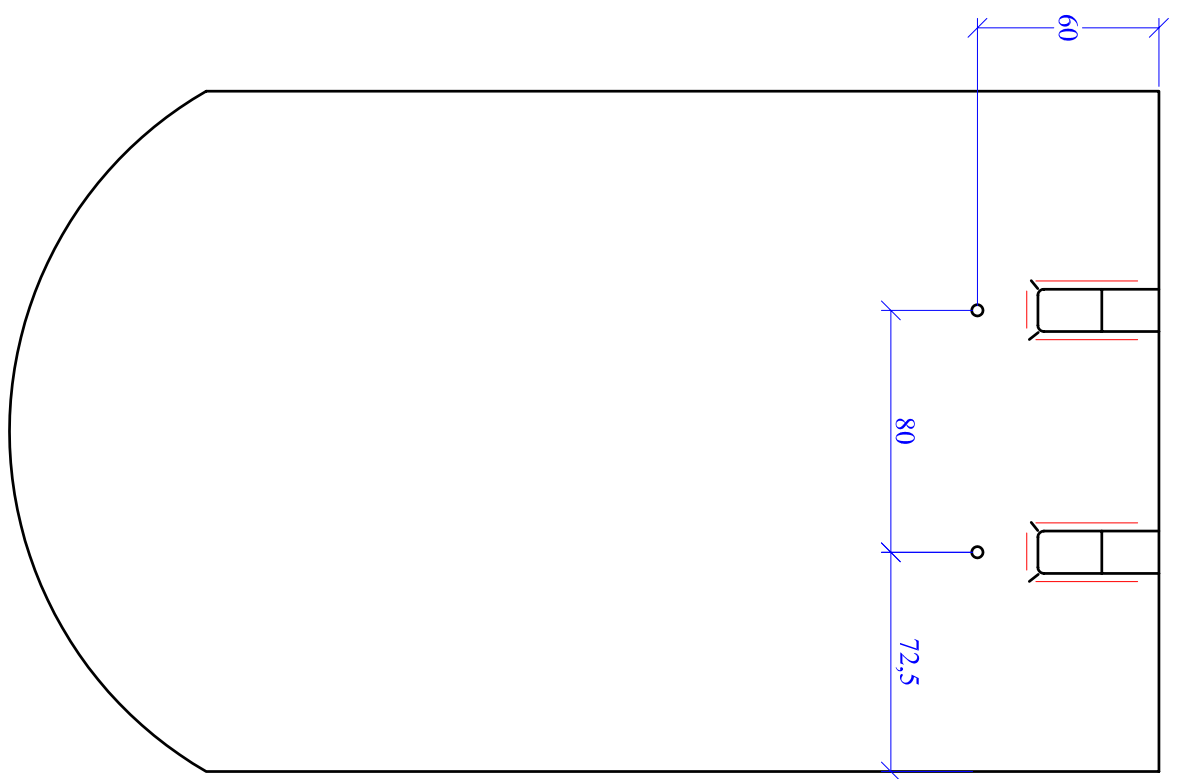

A-A

B

<b>MAßSTAB</b>	<b>PRODUKT</b>	<b>NAME</b>
1:2,5	"KLASSIK"	HARUN ATICI
<b>BILD NR.</b>	<b>1 1/4 RUNDSCHNITTBIBER</b>	<b>DATUM</b>
		30.10.2007

Maßangaben können aufgrund keramischer Toleranzen variieren